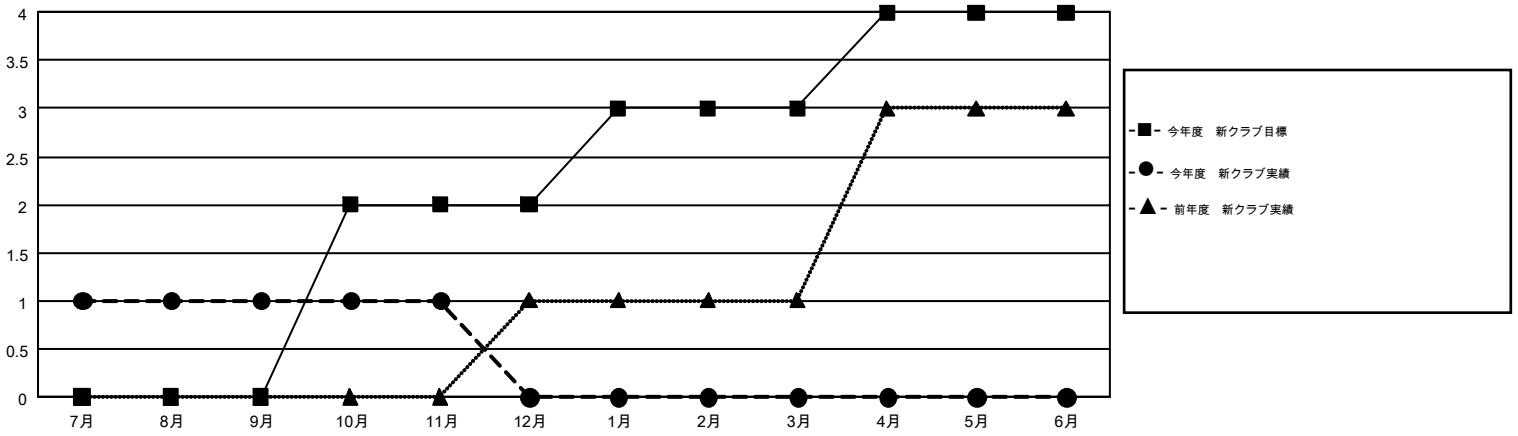

# GMT MONTHLY MEMBERSHIP PROGRESS REPORT

Results as of: 11/30/2017

Multiple District 334

LOCATION: JAPAN

GMT: MASAYOSHI MARUYAMA, YASUHISA NAKAMURA

GMT会則地域 5

クラブ				名			
結果: 2017-2018				結果: 2017-2018			
四半期	新クラブ目標	新クラブ	解散クラブ	四半期	会員純増目標	会員増強実績	退会者(転籍を含む)実際
7月/8月/9月	0	1	0	7月/8月/9月	677	481	299
10月/11月/12月	2	0	0	10月/11月/12月	387	174	116
1月/2月/3月	1	0	0	1月/2月/3月	257	0	0
4月/5月/6月	1	0	0	4月/5月/6月	-61	0	0

新クラブ目標及び実績累計

会員目標及び実績累計

解散クラブ: 0	262 CLUBS OF 428 一名以上の新会員を登録	男女別 男性 16,298 (70.22%) 女性 6,911 (29.78%)
退会者 物故会員 55 クラブ解散 0 その他 360 合計 415	<a href="#">会員累計データを見るには、ここをクリック</a>	世帯主/家族会員合計 12,725 国際会費半額の家族会員 7,013