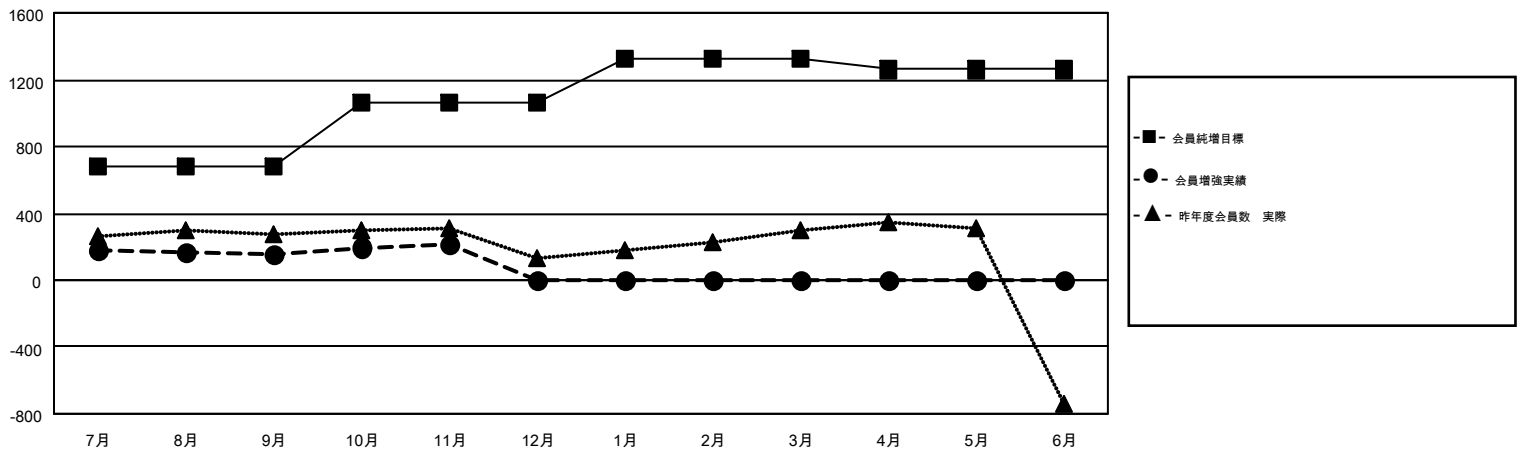

# GMT MONTHLY MEMBERSHIP PROGRESS REPORT

Results as of: 11/30/2017

Multiple District 334

LOCATION: JAPAN

GMT: MASAYOSHI MARUYAMA, YASUHISA NAKAMURA

GMT会則地域 5

クラブ				名			
結果: 2017-2018				結果: 2017-2018			
四半期	新クラブ目標	新クラブ	解散クラブ	四半期	会員純増目標	会員増強実績	退会者(転籍を含む)実際
7月/8月/9月	0	1	0	7月/8月/9月	677	481	299
10月/11月/12月	2	0	0	10月/11月/12月	387	174	116
1月/2月/3月	1	0	0	1月/2月/3月	257	0	0
4月/5月/6月	1	0	0	4月/5月/6月	-61	0	0

新クラブ目標及び実績累計

会員目標及び実績累計

解散クラブ: 0	262 CLUBS OF 428 一名以上の新会員を登録	男女別 男性 16,298 (70.22%) 女性 6,911 (29.78%)
退会者 物故会員 55 クラブ解散 0 その他 360 合計 415	<a href="#">会員累計データを見るには、ここをクリック</a>	世帯主/家族会員合計 12,725 国際会費半額の家族会員 7,013